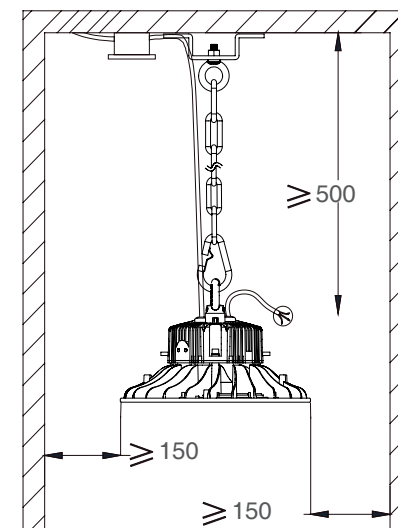

DURA LAMP

HIBAY-HB2 - IP65

220-240V 50/60HZ - 4000K

HB2-100	- 100W - 13000lm - IK08 - 90° - Ø = 262mm - L = 174mm
HB2-200	- 200W - 26000lm - IK07 - 120° - Ø = 347mm - L = 193mm
HB2-200DALI	- 200W - 26000lm - IK07 - 120° - Ø = 347mm - L = 193mm

AC

HB2-100
HB2-200

Attenzione: Togliere tensione all'impianto elettrico prima di collegare il prodotto.
Attention: Power off the line before connecting the product.
Attention: Mettre le réseau électrique hors tension avant de brancher le produit.
Pozor: Pred priklopom svetilke na el. omrežje je potrebno izklopiti varovalko ipd.

Cavo di prevenzione delle cadute
Fall prevention wire

HB2-200DALI

RG1 UNLIMITED

RG1 secondo norma IEC/TR 62778:2014 / RG1 in accordance with IEC/TR 62778:2014
RG1 selon la norme IEC/TR 62778:2014 / RG1 nach der norm IEC/TR 62778:2014
RG1 enlight IEC/TR 62778:2014 / RG1 volgens IEC/TR 62778:2014
RG1 de acordo com norma IEC/TR 62778:2014 / RG1 po predpisu IEC/TR 62778:2014