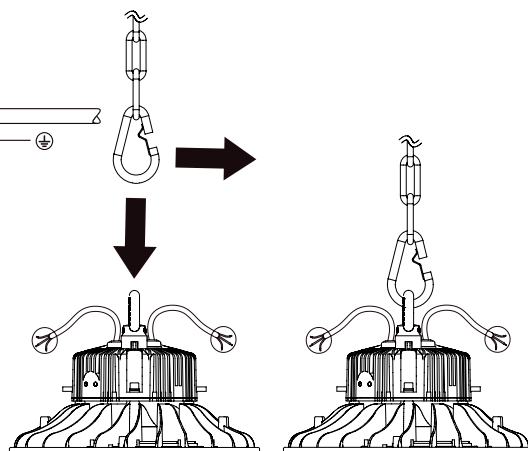

DURA LAMP

HIBAY-HB2 - IP65

220-240V 50/60HZ - 4000K

HB2-100	- 100W - 13000lm - IK08 - 90° - Ø = 262mm - L = 174mm
HB2-200	- 200W - 26000lm - IK07 - 120° - Ø = 347mm - L = 193mm
HB2-200DALI	- 200W - 26000lm - IK07 - 120° - Ø = 347mm - L = 193mm

AC

HB2-100
HB2-200

Attenzione: Togliere tensione all'impianto elettrico prima di collegare il prodotto.
Attention: Power off the line before connecting the product.
Attention: Mettre le réseau électrique hors tension avant de brancher le produit.
Pozor: Pred priklopom svetilke na el. omrežje je potrebno izklopiti varovalko ipd.

Cavo di prevenzione delle cadute
Fall prevention wire

HB2-200DALI

RG1 UNLIMITED

RG1 secondo norma IEC/TR 62778:2014 / RG1 in accordance with IEC/TR 62778:2014
RG1 selon la norme IEC/TR 62778:2014 / RG1 nach der norm IEC/TR 62778:2014
RG1 enlight IEC/TR 62778:2014 / RG1 volgens IEC/TR 62778:2014
RG1 de acordo com norma IEC/TR 62778:2014 / RG1 po predpisu IEC/TR 62778:2014