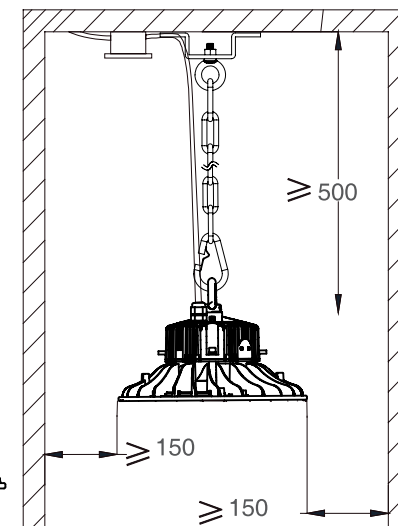

DURA LAMP

HIBAY-HB2 - IP65

220-240V 50/60HZ - 4000K

HB2-100	- 100W - 13000lm - IK08 - 90° - Ø = 262mm - L = 174mm
HB2-200	- 200W - 26000lm - IK07 - 120° - Ø = 347mm - L = 193mm
HB2-200DALI	- 200W - 26000lm - IK07 - 120° - Ø = 347mm - L = 193mm

Cavo di prevenzione delle cadute
Fall prevention wire

HB2-200DALI

RG1 UNLIMITED

RG1 secondo norma IEC/TR 62778:2014 / RG1 in accordance with IEC/TR 62778:2014
RG1 selon la norme IEC/TR 62778:2014 / RG1 nach der norm IEC/TR 62778:2014
RG1 enlight IEC/TR 62778:2014 / RG1 volgens IEC/TR 62778:2014
RG1 de acordo com norma IEC/TR 62778:2014 / RG1 po predpisu IEC/TR 62778:2014