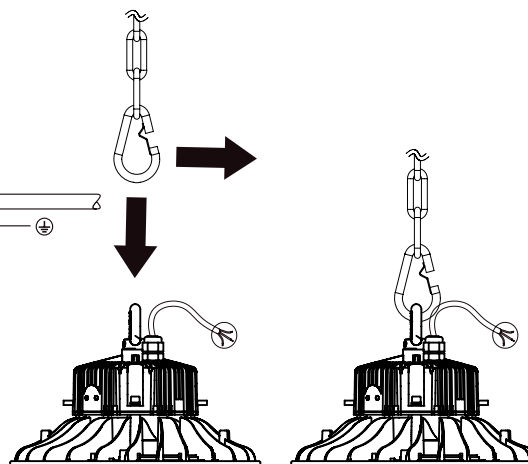

DURA LAMP

HIBAY-HB2 - IP65

220-240V 50/60HZ - 4000K

HB2-100	- 100W - 13000lm - IK08 - 90° - Ø = 262mm - L = 174mm
HB2-200	- 200W - 26000lm - IK07 - 120° - Ø = 347mm - L = 193mm
HB2-200DALI	- 200W - 26000lm - IK07 - 120° - Ø = 347mm - L = 193mm

AC

HB2-100
HB2-200

Attenzione: Togliere tensione all'impianto elettrico prima di collegare il prodotto.
Attention: Power off the line before connecting the product.
Attention: Mettre le réseau électrique hors tension avant de brancher le produit.
Pozor: Pred priklopom svetilke na el. omrežje je potrebno izklopiti varovalko ipd.

Cavo di prevenzione delle cadute
Fall prevention wire

HB2-200DALI

RG1 UNLIMITED

RG1 secondo norma IEC/TR 62778:2014 / RG1 in accordance with IEC/TR 62778:2014
RG1 selon la norme IEC/TR 62778:2014 / RG1 nach der norm IEC/TR 62778:2014
RG1 enlight IEC/TR 62778:2014 / RG1 volgens IEC/TR 62778:2014
RG1 de acordo com norma IEC/TR 62778:2014 / RG1 po predpisu IEC/TR 62778:2014