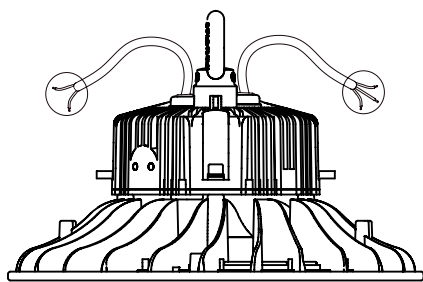

DURA LAMP

HIBAY-HB2 - IP65

220-240V 50/60HZ - 4000K

HB2-100	- 100W - 13000lm - IK08 - 90° - Ø = 262mm - L = 174mm
HB2-200	- 200W - 26000lm - IK07 - 120° - Ø = 347mm - L = 193mm
HB2-200DALI	- 200W - 26000lm - IK07 - 120° - Ø = 347mm - L = 193mm

AC

HB2-100
HB2-200

Attenzione: Togliere tensione all'impianto elettrico prima di collegare il prodotto.
Attention: Power off the line before connecting the product.
Attention: Mettre le réseau électrique hors tension avant de brancher le produit.
Pozor: Pred priklopom svetilke na el. omrežje je potrebno izklopiti varovalko ipd.

Cavo di prevenzione delle cadute
Fall prevention wire

HB2-200DALI

RG1 UNLIMITED

RG1 secondo norma IEC/TR 62778:2014 / RG1 in accordance with IEC/TR 62778:2014
RG1 selon la norme IEC/TR 62778:2014 / RG1 nach der norm IEC/TR 62778:2014
RG1 enlight IEC/TR 62778:2014 / RG1 volgens IEC/TR 62778:2014
RG1 de acordo com norma IEC/TR 62778:2014 / RG1 po predpisu IEC/TR 62778:2014